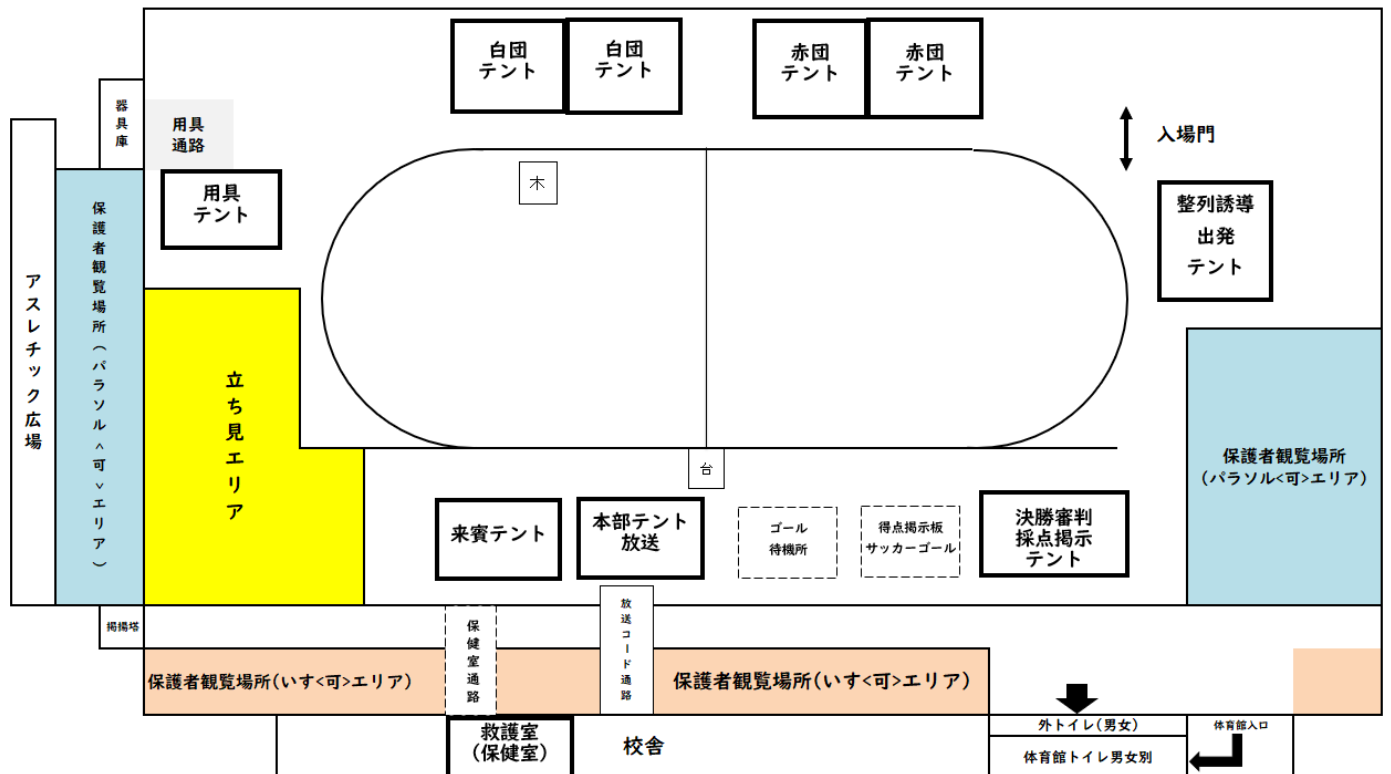

令和6年度 入善町立入善小学校 運動会

9月21日(土) 8:40～ 雨天順延

炎の鳥よ 光の鳥よ

勝利を目指して舞い上がれ!

かいがいしき しだい
開会式 次第

- かいがいせんげん
1. 開会宣言
- こつき ちょうき こうき けいよう
2. 国旗・町旗・校旗の掲揚
- かいがい ことば
3. 開会の言葉
- はげ ことば
4. 励ましの言葉
- せんげん
5. スローガン宣言

へいかいしき しだい
閉会式 次第

- せいせきはっぴよう
1. 成績発表
- ひょうしょう
2. 表彰
- へいかい ことば
3. 閉会の言葉
- ばんざいさんしょう
4. 万歳三唱
- こうかせいしょう
5. 校歌斉唱
- こつき ちょうき こうき こうのう
6. 国旗・町旗・校旗の降納
- へいかいせんげん
7. 閉会宣言

ご協力とお願い

- 保護者観覧場所 (パラソル<可>エリア、いす<可>エリア) や立ち見エリアからの観覧となります。お互いに譲り合うなどして、多くの方が楽しく観覧できるよう、ご協力をお願いいたします。
- トイレは体育館入口横トイレ・体育館内トイレをご使用ください。
- 学校正門前の道路への車の乗り入れの自粛 (禁止) にご協力をお願いいたします。